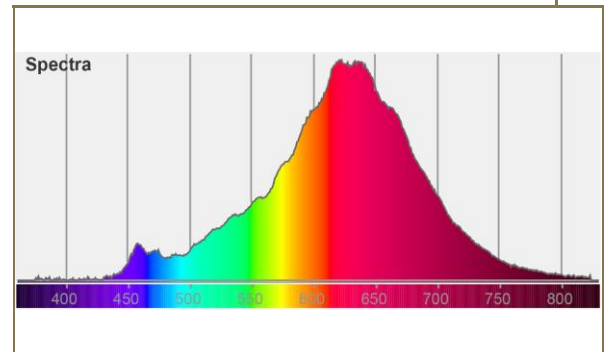

50264

EAN CODE : 426015005264.9

LED Tube klar

LED Tube clear

Bezeichnung	Description	LED Tube klar LED Tube clear
Art.Nummer	Article.No.	50264
Hauptserie	Series	VINTAGE LINE
Linie	Line	Tube
Bauform	Shape	Tube
Glasausführung	Glass	klar / clear
Lichtfarbe	Light colour	warmweiß / warm white
Socket	Socket	E14
Dimmbar	Dimmable	ja/yes
Lumen	Lumen	170 lm
Kelvin	Kelvin	2200 K
Leistung	Wattage	2,7 W
Wattäquivalent	Equivalent	18 W
CRI	CRI	CRI 90
Powerfaktor	Powerfactor	>0,85
Spannung	Voltage	220-240 V~ / 50-60 Hz
Lampenstrom	Lamp current	13,5 mA
Lebensdauer	Lifetime	20000 h
Startzeit 60%	Starting time 60%	<0,5 s
Startzeit 100%	Starting time 100%	<2 s
Lumenerhalt	LM*	0,8
Zyklen ein/aus	Cycles on/off	100000
Abstrahlwinkel	Beam angle	
Durchmesser	Diameter	20 mm
Länge	Length	115 mm
Gewicht	Weight	15 g
VE	Sales Unit	24 / 96