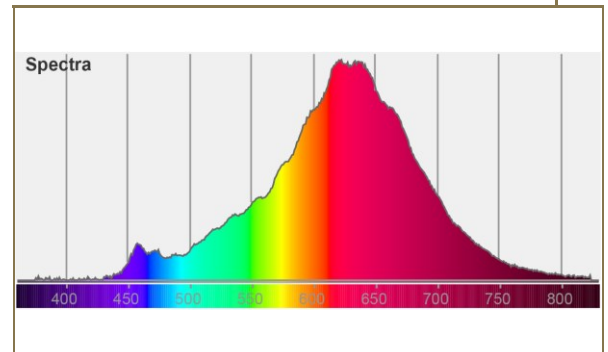

**50264**
**LED Tube klar**

EAN CODE : 426015005264.9

LED Tube clear

Bezeichnung	Description	LED Tube klar LED Tube clear
Art.Nummer	Article.No.	50264
Hauptserie	Series	VINTAGE LINE
Linie	Line	Tube
Bauform	Shape	Tube
Glasausführung	Glass	klar / clear
Lichtfarbe	Light colour	warmweiß / warm white
Socket	Socket	E14
Dimmbar	Dimmable	ja / yes
Lumen	Lumen	200 lm
Kelvin	Kelvin	2200 K
Leistung	Wattage	2,7 W
Wattäquivalent	Equivalent	20 W
CRI	CRI	CRI 90
Powerfaktor	Powerfactor	0,85
Spannung	Voltage	220-240 V~ / 50-60 Hz
Lampenstrom	Lamp current	13,5 mA
Lebensdauer	Lifetime	20000 h
Startzeit 60%	Starting time 60%	0,2 s
Startzeit 100%	Starting time 100%	>1 s
Lumenerhalt	LM*	80%
Zyklen ein/aus	Cycles on/off	100000
Abstrahlwinkel	Beam angle	360°
Durchmesser	Diameter	20 mm
Länge	Length	115 mm
Gewicht	Weight	15 g
VE	Sales Unit	24 / 96