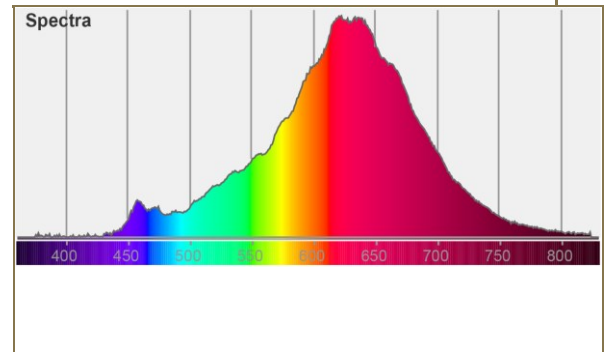

50264

EAN CODE : 426015005264.9

LED Tube klar

LED Tube clear

Bezeichnung	Bezeichnung	LED Tube klar LED Tube clear
Art.Nummer	Article.No.	50264
Hauptserie	Series	VINTAGE LINE
Linie	Line	
Socket	Socket	E14
Dimmbar	Dimmable	ja
Lumen	Lumen	200 Lm
Kelvin	Kelvin	2200 K
Leistung	Wattage	2,7 W
Wattäquivalent	Equivalent	20 W
CRI	CRI	CRI 90
Powerfaktor	Powerfactor	0,85
Spannung	Voltage	220-240 V~ / 50-60 Hz
Lampenstrom	Lamp current	13,50 mA
Lebensdauer	Lifetime	20000 h
Startzeit 60%	Starting time 60%	0,2 s
Startzeit 100%	Starting time 100%	>1 s
Lampenerhalt	LM*	80%
Zyklen ein/aus	Cycles on/off	100000
Abstrahlwinkel	Beam angle	360 °
Bauform	Form	Tube
Glasausführung	Glass	klar
Lichtfarbe	Light colour	Ambiente
Durchmesser	Diameter	20 mm
Länge	Length	115 mm
Gewicht	Weight	15 g
VE	Sales Unit	24 / 96