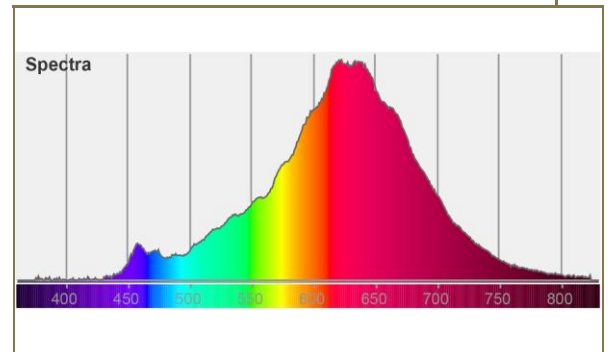

**50264**
**LED Tube klar**

EAN CODE : 426015005264.9

LED Tube clear

Bezeichnung	Description	LED Tube klar LED Tube clear
Art.Nummer	Article.No.	50264
Hauptserie	Series	VINTAGE LINE
Linie	Line	Tube
Bauform	Shape	Tube
Glasausführung	Glass	klar / clear
Lichtfarbe	Light colour	warmweiß / warm white
Socket	Socket	E14
Dimmbar	Dimmable	ja/yes
Lumen	Lumen	170 lm
Kelvin	Kelvin	2200 K
Leistung	Wattage	2,7 W
Wattäquivalent	Equivalent	18 W
CRI	CRI	CRI 90
Powerfaktor	Powerfactor	0,85
Spannung	Voltage	220-240 V~ / 50-60 Hz
Lampenstrom	Lamp current	13,5 mA
Lebensdauer	Lifetime	20000 h
Startzeit 60%	Starting time 60%	0,2 s
Startzeit 100%	Starting time 100%	>1 s
Lumenerhalt	LM*	0,8
Zyklen ein/aus	Cycles on/off	100000
Abstrahlwinkel	Beam angle	360°
Durchmesser	Diameter	20 mm
Länge	Length	115 mm
Gewicht	Weight	15 g
VE	Sales Unit	24 / 96